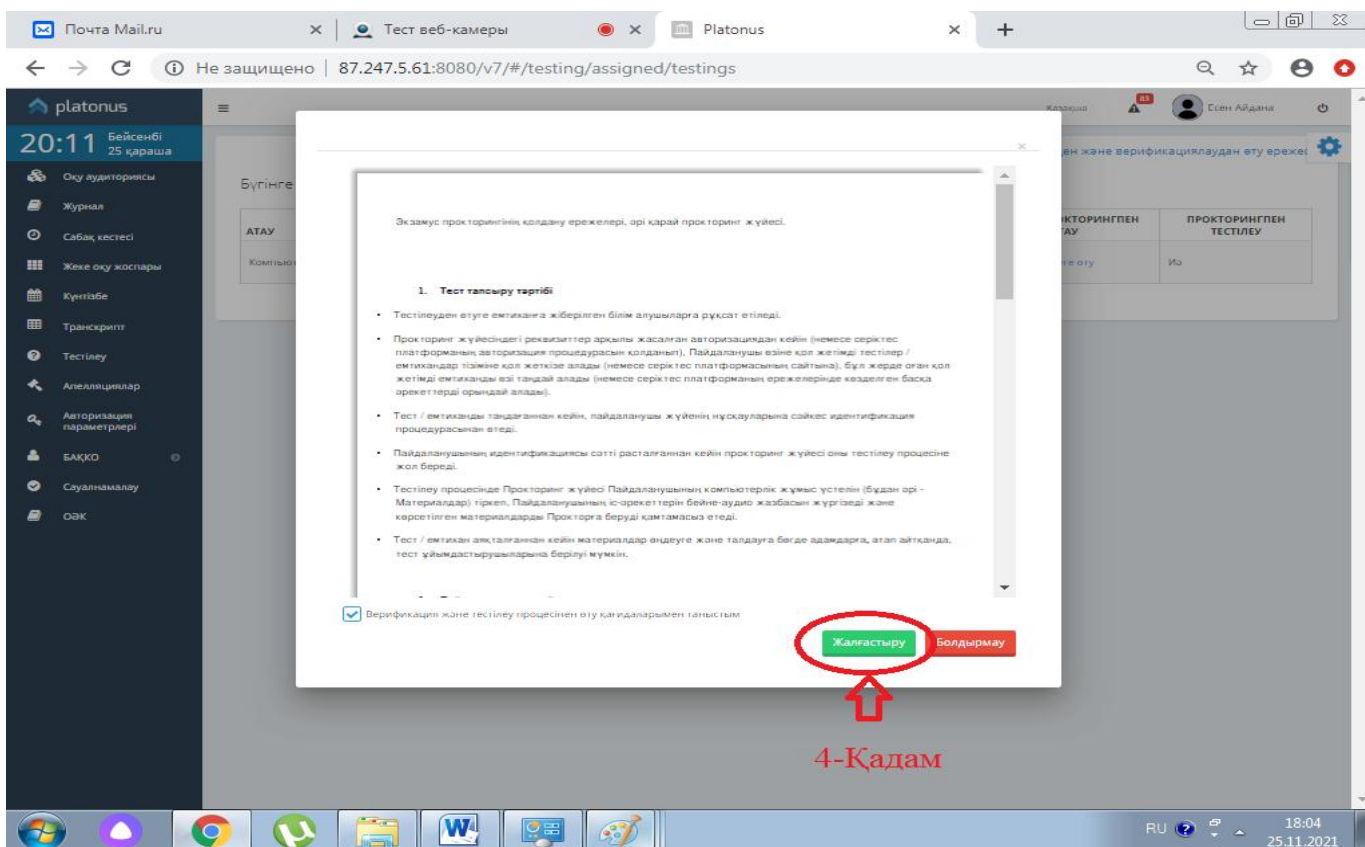

4-ҚАДАМ: ТЕСТІЛЕУ ЕРЕЖЕЛЕРІМЕН ТАНЫСЫП, БЕЛГІ ҚОЙҒАНАН KEЙІН “ЖАЛҒАСТЫРУ” БАТЫРМАСЫН БАСУ КЕРЕК. ЖАЛҒАСТЫРУ БАТЫРМАСЫН БАСҚАННАН KEЙІН АВТОМАТТЫ ТҮРДЕ ЭКЗАМУС БАҒДАРЛАМАСЫНА КІРЕДІ.